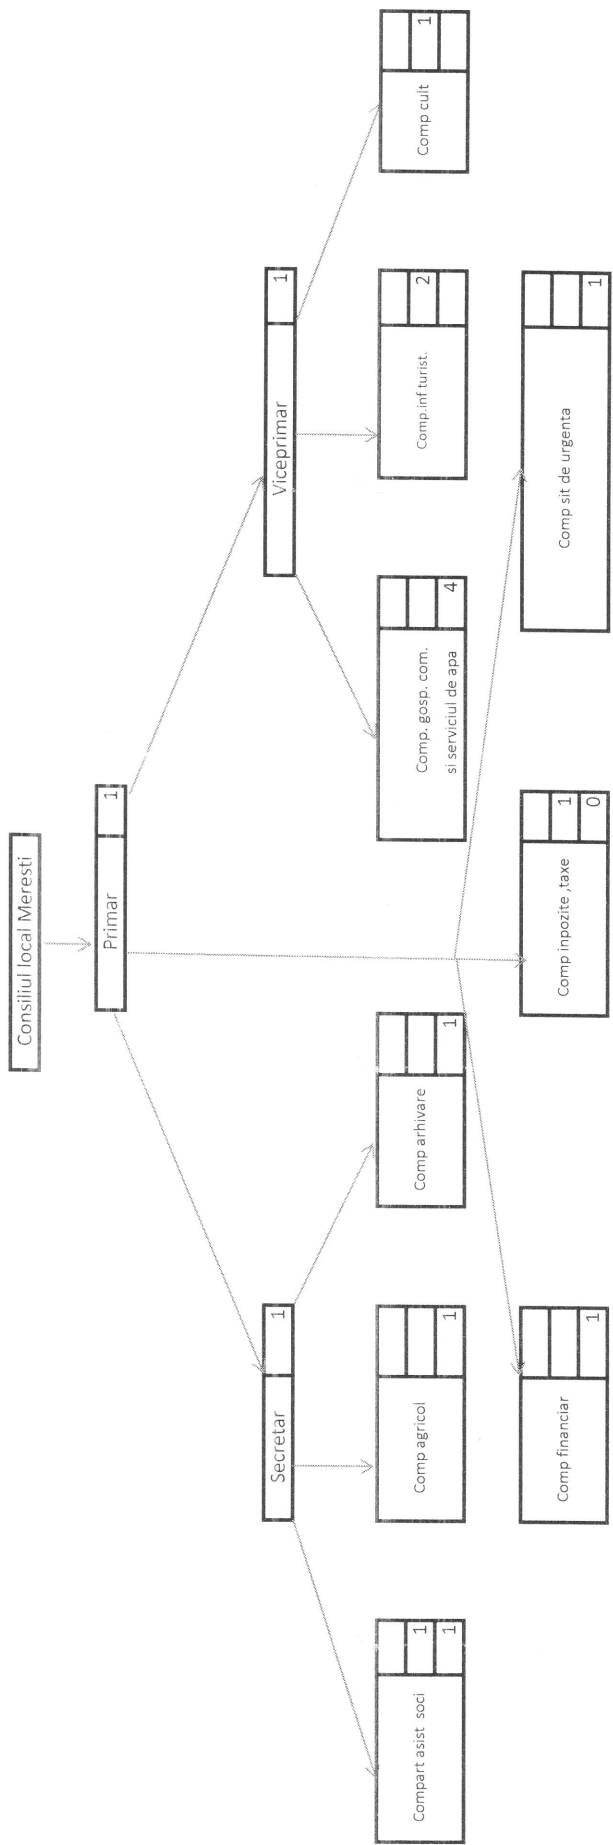

ORGANIGRAMA

al aparatului de specialitate al Primarului comunei Meresti

Rigo Mihaly
Primarul comunei Meresti